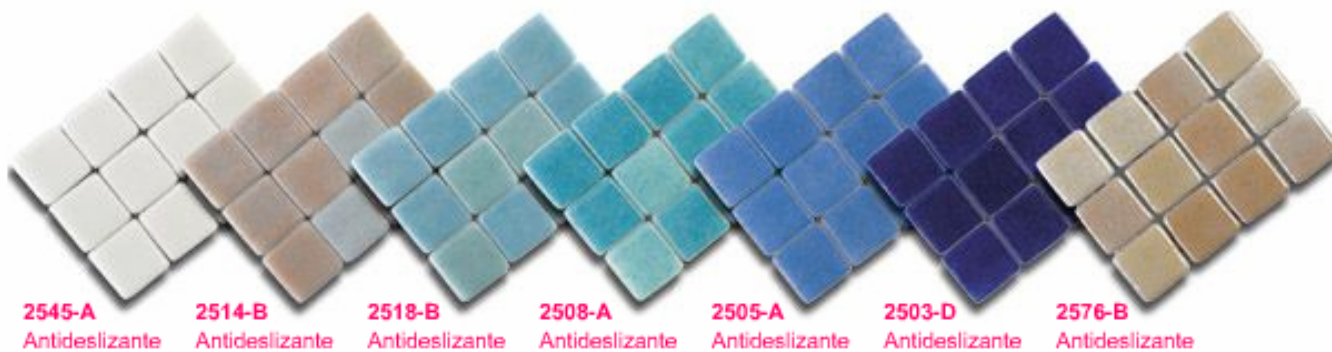

Serie Niebla

Los colores de la serie Niebla están disponibles en los siguientes formatos:

2.5 x 2.5 cm.

3.6 x 3.6 cm.

5 x 5 cm.

serie Niebla

Tecnología Aquática S.A. de C.V.

Av. Poder Legislativo No. 13, Col. Lomas de la Selva. Cuernavaca Mor. C.P. 62270
Tels. (777) 311-2118, 311-2184, 3112392 Fax 3111595 e-mail: aquaticadir@infosel.net.mx
www.aquatica.com.mx

Serie Lisa

Los colores de la serie Niebla están disponibles en los siguientes formatos:

2.5 x 2.5 cm.

3.6 x 3.6 cm.

serie Lisa

Ezari, en su constante trabajo por aportar a sus clientes aquellas mejoras que puedan ser de utilidad en el mercado. Presentando la posibilidad de adquirir sus mosaicos de vidrio con acabado antideslizante.

Mosaico Antideslizante

Los colores de la serie Niebla Antideslizante están disponibles en los siguientes formatos:

2.5 x 2.5 cm.

mosaico Antideslizante

Tecnología Acuática S.A. de C.V.

Av. Poder Legislativo No. 13, Col. Lomas de la Selva. Cuernavaca Mor. C.P. 62270
Tels. (777) 311-2118, 311-2184, 3112392 Fax 3111595 e-mail: aquaticadir@infosel.net.mx
www.aquatica.com.mx