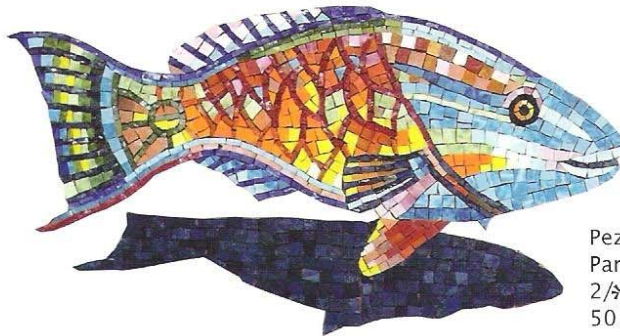

Caballito de Mar  
Sea Horse  
2/✳  
82 x 35 cms  
32" x 13"

Caballito de Mar  
Sea Horse  
1  
Verde, Rojo o Amarillo  
Green, Red or Yellow  
22 x 12 cms 8 1/4" x 4 1/2"  
28 x 15 cms 11" x 6"  
35 x 19 cms 14" x 8"  
55 x 30 cms 21" x 11"  
75 x 41 cms 29 1/2" x 16"

Coral  
Coral  
2/✳  
50 x 36 cms  
20" x 14"

Pez Angel Tradicional  
Traditional Angel Fish  
1  
25 x 23 cms 10" x 9"  
35 x 32 cms 14" x 13"  
45 x 41 cms 18" x 16"

Sirena  
Mermaid  
1/✳  
110 x 67.5  
43" x 26.34"

Jujonia  
Jujonia Shell  
2/✳  
50 x 23.7 cms  
20" x 8 1/4"

Sirena (rosa)  
Mermaid (rose)  
2/✳  
150 x 132 cms  
59" x 52"

Figuras Marinas

1 Precio Bajo \* Sobre Pedido  
2 Precio Alto

Pez Perico 1  
Parrot fish 1  
2/✳  
50 x 30.3 cms 20" x 12"

Estrella de Mar  
Starfish  
2/✳  
50 x 50 cms  
20" x 20"

Pez Payaso Verde Tradicional  
Green Clown Fish  
1  
15 x 14 cms 6" x 5 1/2"  
25 x 24 cms 10" x 9"  
30 x 28 cms 12" x 11"  
35 x 33 cms 14" x 13"  
50 x 47 cms 20" x 19"