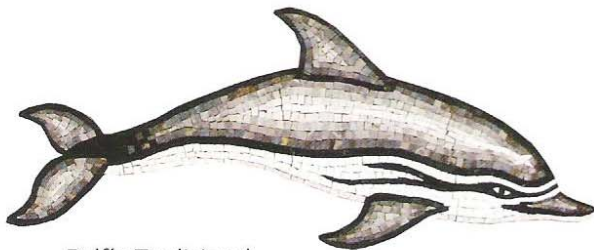

**Mosaicos Venecianos  
BIZANTINO**

Delfines y Tortugas

1 Precio Bajo \* Sobre Pedido  
2 Precio Alto

Delfín Moteado  
Spotted Dolphin  
2  
125 x 80 cms 49" x 31"  
193 x 129 cms 76" x 51"

Delfín con bebe  
Dolphin with baby  
2/\*  
125 x 80 cms 49" x 31"

Delfín con Sombra  
Dolphin with Shadow

2  
125 x 80 cms 49" x 31"  
193 x 129 cms 76" x 51"

Pez Vela con Sombra  
Sail Fish with Shadow  
2/\*  
142 x 107 cms  
200 x 160 cms  
280 x 226 cms

Delfín Tradicional  
Traditional Dolphin

1  
100 x 59 cms 39" x 23"  
150 x 89 cms 59" x 35"  
200 x 118 cms 78" x 46"

Pez Vela  
Sail Fish

1  
100 x 48 cms 39" x 19"  
150 x 72 cms 59" x 28"  
200 x 97 cms 78" x 38"

Delfines y Tortugas

1 Precio Bajo \* Sobre Pedido  
2 Precio Alto