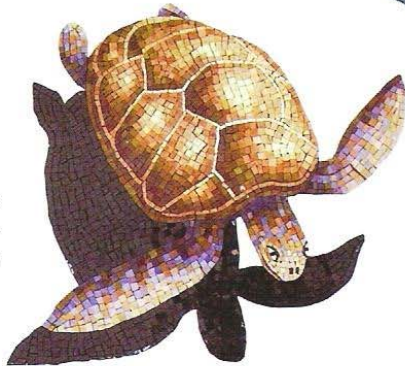

Tortuga Carey
Carey Turtle
2
48 x 43 cms 18" x 17"
70 x 64 cms 27" x 25"
100 x 84 cms 39" x 33"