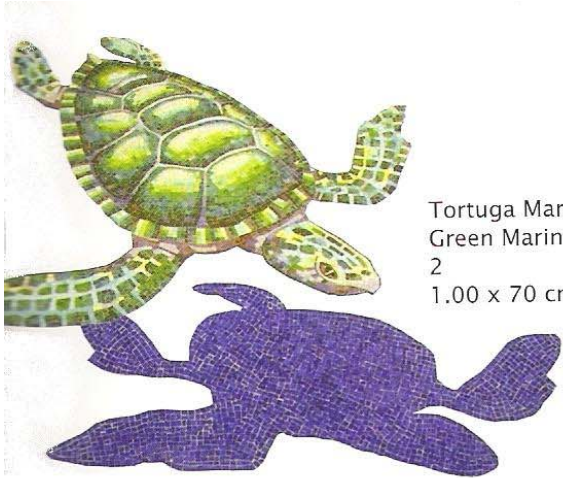

**Mosaicos Venecianos  
BIZANTINO**

Delfines y Tortugas

1 Precio Bajo \* Sobre Pedido  
2 Precio Alto

Delfín Moteado  
Spotted Dolphin  
2  
125 x 80 cms 49" x 31"  
193 x 129 cms 76" x 51"

Delfín con bebe  
Dolphin with baby  
2/\*  
125 x 80 cms 49" x 31"

Delfín con Sombra  
Dolphin with Shadow

2  
125 x 80 cms 49" x 31"  
193 x 129 cms 76" x 51"

Pez Vela con Sombra  
Sail Fish with Shadow  
2/\*  
142 x 107 cms  
200 x 160 cms  
280 x 226 cms

Delfín Tradicional  
Traditional Dolphin

1  
100 x 59 cms 39" x 23"  
150 x 89 cms 59" x 35"  
200 x 118 cms 78" x 46"

Pez Vela  
Sail Fish

1  
100 x 48 cms 39" x 19"  
150 x 72 cms 59" x 28"  
200 x 97 cms 78" x 38"

Delfines y Tortugas

1 Precio Bajo \* Sobre Pedido  
2 Precio Alto

Tortuga Marina Verde  
Green Marine Turtle  
2  
1.00 x 70 cms 39" x 27"

Tortuga Marina Café  
Brown Sea Turtle  
2  
48 x 43 cms 18" x 17"  
70 x 64 cms 27" x 25"  
100 x 84 cms 39" x 33"  
132 x 116 cms 52" x 45"