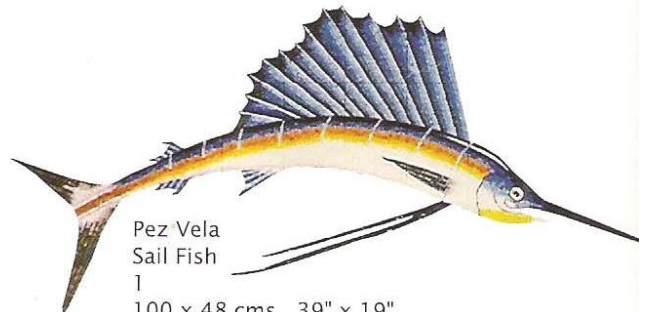

Delfín con Sombra  
Dolphin with Shadow

2  
125 x 80 cms 49" x 31"  
193 x 129 cms 76" x 51"

Pez Vela con Sombra  
Sail Fish with Shadow  
2/\*  
142 x 107 cms  
200 x 160 cms  
280 x 226 cms

Delfín Tradicional  
Traditional Dolphin

1  
100 x 59 cms 39" x 23"  
150 x 89 cms 59" x 35"  
200 x 118 cms 78" x 46"

Pez Vela  
Sail Fish

1  
100 x 48 cms 39" x 19"  
150 x 72 cms 59" x 28"  
200 x 97 cms 78" x 38"

Delfines y Tortugas

1 Precio Bajo \* Sobre Pedido  
2 Precio Alto