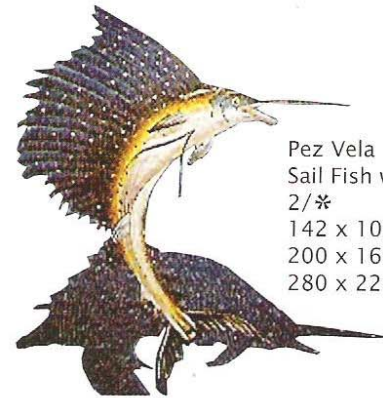

**Mosaicos Venecianos  
BIZANTINO**

Delfines y Tortugas

1 Precio Bajo \* Sobre Pedido  
2 Precio Alto

Delfín Moteado  
Spotted Dolphin  
2  
125 x 80 cms 49" x 31"  
193 x 129 cms 76" x 51"

Delfín con bebe  
Dolphin with baby  
2/\*  
125 x 80 cms 49" x 31"

Delfín con Sombra  
Dolphin with Shadow

2  
125 x 80 cms 49" x 31"  
193 x 129 cms 76" x 51"

Pez Vela con Sombra  
Sail Fish with Shadow  
2/\*  
142 x 107 cms  
200 x 160 cms  
280 x 226 cms

Delfín Tradicional  
Traditional Dolphin

1  
100 x 59 cms 39" x 23"  
150 x 89 cms 59" x 35"  
200 x 118 cms 78" x 46"

Pez Vela  
Sail Fish

1  
100 x 48 cms 39" x 19"  
150 x 72 cms 59" x 28"  
200 x 97 cms 78" x 38"

Delfines y Tortugas

1 Precio Bajo \* Sobre Pedido  
2 Precio Alto