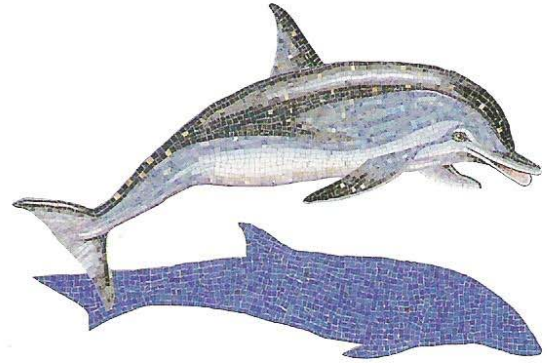

**Mosaicos Venecianos  
BIZANTINO**

Delfines y Tortugas

1 Precio Bajo \* Sobre Pedido  
2 Precio Alto

Delfín Moteado  
Spotted Dolphin  
2  
125 x 80 cms 49" x 31"  
193 x 129 cms 76" x 51"

Delfín con bebe  
Dolphin with baby  
2/\*  
125 x 80 cms 49" x 31"

Delfín con Sombra  
Dolphin with Shadow

2  
125 x 80 cms 49" x 31"  
193 x 129 cms 76" x 51"

Pez Vela con Sombra  
Sail Fish with Shadow  
2/\*  
142 x 107 cms  
200 x 160 cms  
280 x 226 cms

Delfín Tradicional  
Traditional Dolphin

1  
100 x 59 cms 39" x 23"  
150 x 89 cms 59" x 35"  
200 x 118 cms 78" x 46"

Pez Vela  
Sail Fish

1  
100 x 48 cms 39" x 19"  
150 x 72 cms 59" x 28"  
200 x 97 cms 78" x 38"

Delfines y Tortugas

1 Precio Bajo \* Sobre Pedido  
2 Precio Alto