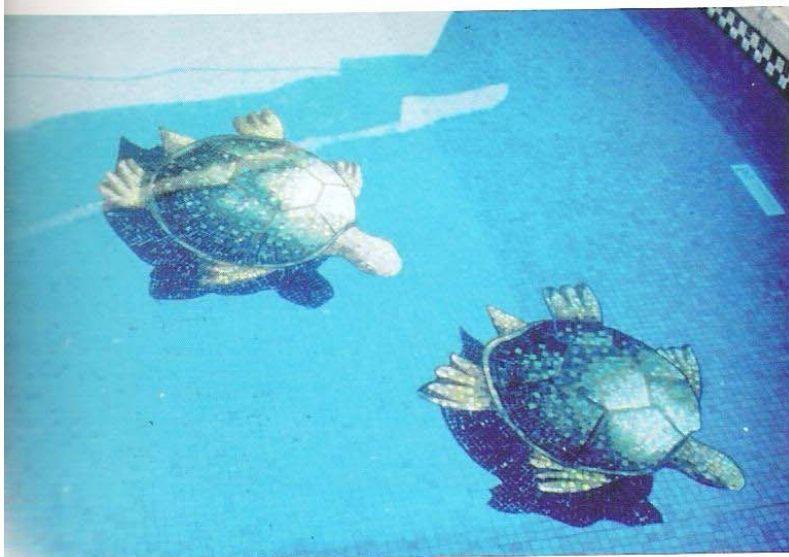

1  
100 x 59 cms 39" x 23"  
150 x 89 cms 59" x 35"  
200 x 118 cms 78" x 46"

Pez Vela  
Sail Fish

1  
100 x 48 cms 39" x 19"  
150 x 72 cms 59" x 28"  
200 x 97 cms 78" x 38"

Delfines y Tortugas

1 Precio Bajo \* Sobre Pedido  
2 Precio Alto

Tortuga Marina Verde  
Green Marine Turtle  
2  
1.00 x 70 cms 39" x 27"

Tortuga Marina Café  
Brown Sea Turtle  
2  
48 x 43 cms 18" x 17"  
70 x 64 cms 27" x 25"  
100 x 84 cms 39" x 33"  
132 x 116 cms 52" x 45"

Tortuga Carey  
Carey Turtle  
2  
48 x 43 cms 18" x 17"  
70 x 64 cms 27" x 25"  
100 x 84 cms 39" x 33"

Tortuga Tradicional  
Traditional Turtle  
1  
Verde, café rojiza, azul  
o roja con amarillo  
Green, terracota, Blue or  
red and yellow  
46 x 40 cms 16" x 18"  
69 x 60 cms 23" x 26"  
92 x 80 cms 31" x 35"  
115 x 100 cms 39" x 45"