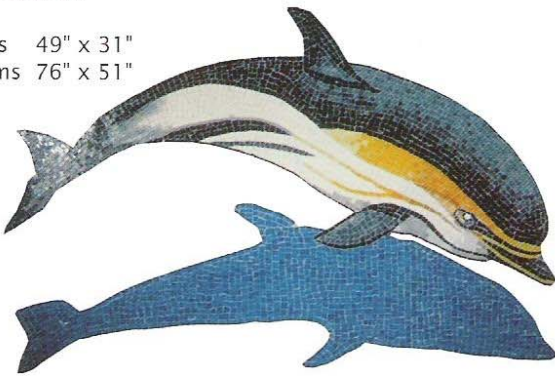

**Mosaicos Venecianos  
BIZANTINO**

Delfines y Tortugas

1 Precio Bajo \* Sobre Pedido  
2 Precio Alto

Delfín Moteado  
Spotted Dolphin  
2  
125 x 80 cms 49" x 31"  
193 x 129 cms 76" x 51"

Delfín con bebe  
Dolphin with baby  
2/\*  
125 x 80 cms 49" x 31"

Delfín con Sombra  
Dolphin with Shadow

2  
125 x 80 cms 49" x 31"  
193 x 129 cms 76" x 51"

Pez Vela con Sombra  
Sail Fish with Shadow  
2/\*  
142 x 107 cms  
200 x 160 cms  
280 x 226 cms

Delfín Tradicional  
Traditional Dolphin

1  
100 x 59 cms 39" x 23"  
150 x 89 cms 59" x 35"  
200 x 118 cms 78" x 46"

Pez Vela  
Sail Fish

1  
100 x 48 cms 39" x 19"  
150 x 72 cms 59" x 28"  
200 x 97 cms 78" x 38"

Delfines y Tortugas

1 Precio Bajo \* Sobre Pedido  
2 Precio Alto