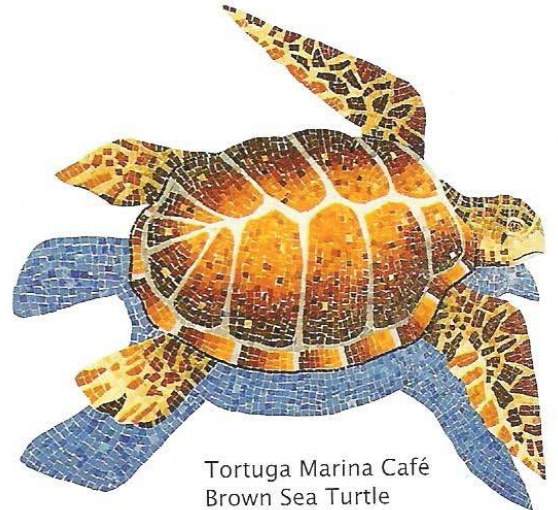

Tortuga Marina Café
Brown Sea Turtle
2
48 x 43 cms 18" x 17"
70 x 64 cms 27" x 25"
100 x 84 cms 39" x 33"
132 x 116 cms 52" x 45"