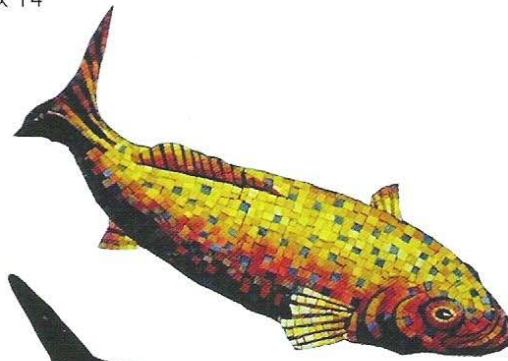

**Mosaicos Venecianos
BIZANTINO**

Figuras Marinas

1 Precio Bajo * Sobre Pedido
2 Precio Alto

Pez Bagre Azul
Blue Catfish
2/✳
50 x 59 cms 20" x 24"

Pez Naranja
Orange Fish
2/✳
25 x 17.5 cms 10" x 7"
35 x 24.5 cms 14" x 9 3/4"
50 x 35 cms 20" x 14"

Pez Mero Naranja
Orange Grouper
2/✳
50 x 50 cms 20" x 20"

Pez Angel Azul
Blue Angel Fish
2/✳
25 x 26.5 cms 10" x 10 1/2"
35 x 37 cms 14" x 14 3/4"
50 x 53 cms 20" x 21"

Pez Angel Agua Dulce
Angel Fish
2/✳
115 x 80 cms 45" x 31"

Peces de Oro y Plata
Gold and White Gold Fish
2/✳
25 x 9 cms 10" x 3 1/2"

Figuras Marinas

1 Precio Bajo * Sobre Pedido
2 Precio Alto

Pez Idolo Morisco
Moorish Idol
2/✳
25 x 21 cms 10" x 8 1/2"
35 x 31 cms 14" x 12 1/2"
50 x 45 cms 20" x 18"