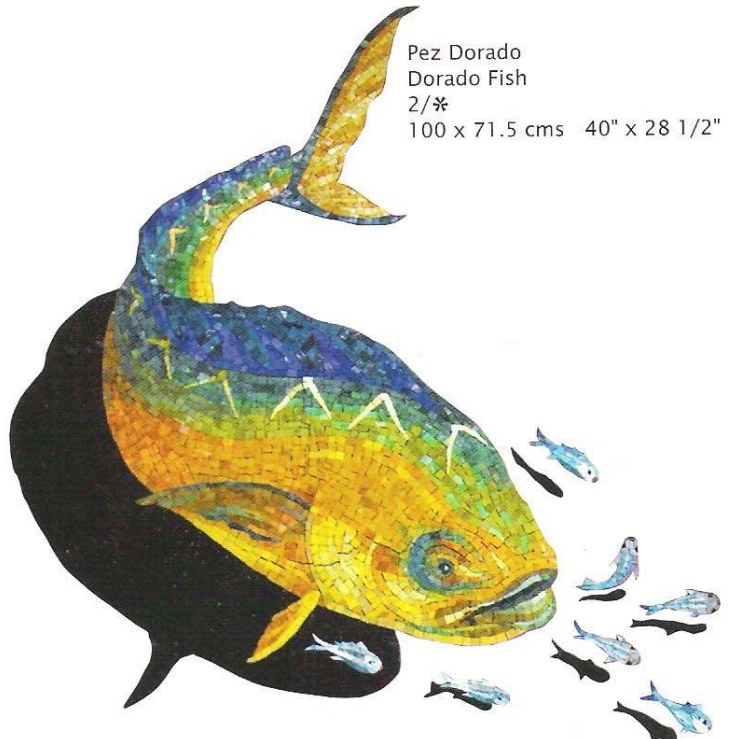

**Mosaicos Venecianos
BIZANTINO**

Figuras Marinas

1 Precio Bajo * Sobre Pedido
2 Precio Alto

Pez Bagre Azul
Blue Catfish
2/✳
50 x 59 cms 20" x 24"

Pez Naranja
Orange Fish
2/✳
25 x 17.5 cms 10" x 7"
35 x 24.5 cms 14" x 9 3/4"
50 x 35 cms 20" x 14"

Peces de Oro y Plata
Gold and White Gold Fish
2/✳
25 x 9 cms 10" x 3 1/2"

Figuras Marinas

1 Precio Bajo * Sobre Pedido
2 Precio Alto

Pez Idolo Morisco
Moorish Idol
2/✳
25 x 21 cms 10" x 8 1/2"
35 x 31 cms 14" x 12 1/2"
50 x 45 cms 20" x 18"

Pez Tigre
Tiger Fish
2/✳
25 x 16 cms 10" x 6 1/2"
35 x 22.4 cms 14" x 9"
50 x 32 cms 20" x 13"

Alga
Sea Weed
2/✳
100 x 70 cms 39" x 27"

Pez Payaso
Clown Fish
2/✳
50 x 37.5 cms 20" x 15"

Pez Mariposa
Butterfly Fish
2/✳
50 x 33 cms 20" x 13"

Pez Dorado
Dorado Fish
2/✳
100 x 71.5 cms 40" x 28 1/2"