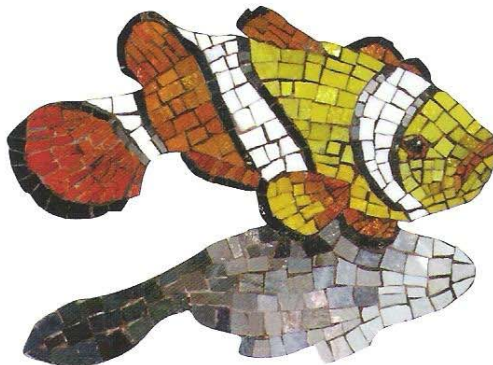

Pez Mero Naranja
Orange Grouper
2/✳
50 x 50 cms 20" x 20"

Pez Angel Azul
Blue Angel Fish
2/✳
25 x 26.5 cms 10" x 10 1/2"
35 x 37 cms 14" x 14 3/4"
50 x 53 cms 20" x 21"

Pez Angel Agua Dulce
Angel Fish
2/✳
115 x 80 cms 45" x 31"

Peces de Oro y Plata
Gold and White Gold Fish
2/✳
25 x 9 cms 10" x 3 1/2"

Figuras Marinas

1 Precio Bajo * Sobre Pedido
2 Precio Alto

Pez Idolo Morisco
Moorish Idol
2/✳
25 x 21 cms 10" x 8 1/2"
35 x 31 cms 14" x 12 1/2"
50 x 45 cms 20" x 18"

Pez Tigre
Tiger Fish
2/✳
25 x 16 cms 10" x 6 1/2"
35 x 22.4 cms 14" x 9"
50 x 32 cms 20" x 13"

Alga
Sea Weed
2/✳
100 x 70 cms 39" x 27"

Pez Payaso
Clown Fish
2/✳
50 x 37.5 cms 20" x 15"

Pez Mariposa
Butterfly Fish
2/✳
50 x 33 cms 20" x 13"