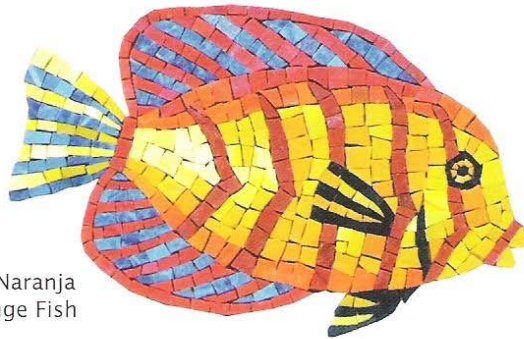

**Mosaicos Venecianos
BIZANTINO**

Figuras Marinas

1 Precio Bajo * Sobre Pedido
2 Precio Alto

Pez Bagre Azul
Blue Catfish
2/✳
50 x 59 cms 20" x 24"

Pez Naranja
Orange Fish
2/✳
25 x 17.5 cms 10" x 7"
35 x 24.5 cms 14" x 9 3/4"
50 x 35 cms 20" x 14"

Pez Mero Naranja
Orange Grouper
2/✳
50 x 50 cms 20" x 20"

Pez Angel Azul
Blue Angel Fish
2/✳
25 x 26.5 cms 10" x 10 1/2"
35 x 37 cms 14" x 14 3/4"
50 x 53 cms 20" x 21"

Pez Angel Agua Dulce
Angel Fish
2/✳
115 x 80 cms 45" x 31"

Peces de Oro y Plata
Gold and White Gold Fish
2/✳
25 x 9 cms 10" x 3 1/2"

Figuras Marinas

1 Precio Bajo * Sobre Pedido
2 Precio Alto

Pez Idolo Morisco
Moorish Idol
2/✳
25 x 21 cms 10" x 8 1/2"
35 x 31 cms 14" x 12 1/2"
50 x 45 cms 20" x 18"