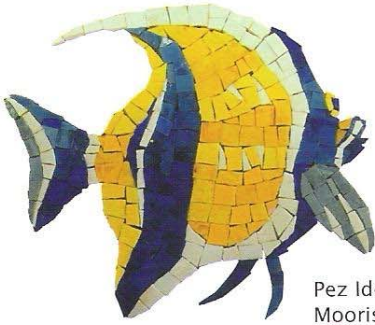

**Mosaicos Venecianos
BIZANTINO**

Figuras Marinas

1 Precio Bajo * Sobre Pedido
2 Precio Alto

Pez Bagre Azul
Blue Catfish
2/✳
50 x 59 cms 20" x 24"

Pez Naranja
Orange Fish
2/✳
25 x 17.5 cms 10" x 7"
35 x 24.5 cms 14" x 9 3/4"
50 x 35 cms 20" x 14"

Pez Mero Naranja
Orange Grouper
2/✳
50 x 50 cms 20" x 20"

Pez Angel Azul
Blue Angel Fish
2/✳
25 x 26.5 cms 10" x 10 1/2"
35 x 37 cms 14" x 14 3/4"
50 x 53 cms 20" x 21"

Pez Angel Agua Dulce
Angel Fish
2/✳
115 x 80 cms 45" x 31"

Peces de Oro y Plata
Gold and White Gold Fish
2/✳
25 x 9 cms 10" x 3 1/2"

Figuras Marinas

1 Precio Bajo * Sobre Pedido
2 Precio Alto

Pez Idolo Morisco
Moorish Idol
2/✳
25 x 21 cms 10" x 8 1/2"
35 x 31 cms 14" x 12 1/2"
50 x 45 cms 20" x 18"