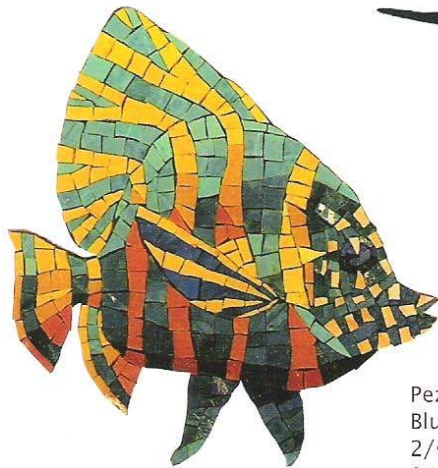

**Mosaicos Venecianos
BIZANTINO**

Figuras Marinas

1 Precio Bajo * Sobre Pedido
2 Precio Alto

Pez Bagre Azul
Blue Catfish
2/✳
50 x 59 cms 20" x 24"

Pez Naranja
Orange Fish
2/✳
25 x 17.5 cms 10" x 7"
35 x 24.5 cms 14" x 9 3/4"
50 x 35 cms 20" x 14"

Pez Mero Naranja
Orange Grouper
2/✳
50 x 50 cms 20" x 20"

Pez Angel Azul
Blue Angel Fish
2/✳
25 x 26.5 cms 10" x 10 1/2"
35 x 37 cms 14" x 14 3/4"
50 x 53 cms 20" x 21"

Pez Angel Agua Dulce
Angel Fish
2/✳
115 x 80 cms 45" x 31"

Peces de Oro y Plata
Gold and White Gold Fish
2/✳
25 x 9 cms 10" x 3 1/2"

Figuras Marinas

1 Precio Bajo * Sobre Pedido
2 Precio Alto

Pez Idolo Morisco
Moorish Idol
2/✳
25 x 21 cms 10" x 8 1/2"
35 x 31 cms 14" x 12 1/2"
50 x 45 cms 20" x 18"