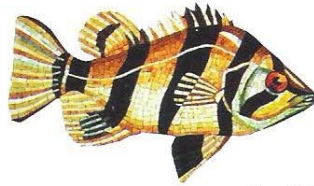

**Mosaicos Venecianos
BIZANTINO**

Figuras Marinas

1 Precio Bajo * Sobre Pedido
2 Precio Alto

Pez Bagre Azul
Blue Catfish
2/✳
50 x 59 cms 20" x 24"

Pez Naranja
Orange Fish
2/✳
25 x 17.5 cms 10" x 7"
35 x 24.5 cms 14" x 9 3/4"
50 x 35 cms 20" x 14"

Pez Mero Naranja
Orange Grouper
2/✳
50 x 50 cms 20" x 20"

Pez Angel Azul
Blue Angel Fish
2/✳
25 x 26.5 cms 10" x 10 1/2"
35 x 37 cms 14" x 14 3/4"
50 x 53 cms 20" x 21"

Pez Angel Agua Dulce
Angel Fish
2/✳
115 x 80 cms 45" x 31"

Peces de Oro y Plata
Gold and White Gold Fish
2/✳
25 x 9 cms 10" x 3 1/2"

Figuras Marinas

1 Precio Bajo * Sobre Pedido
2 Precio Alto

Pez Idolo Morisco
Moorish Idol
2/✳
25 x 21 cms 10" x 8 1/2"
35 x 31 cms 14" x 12 1/2"
50 x 45 cms 20" x 18"

Pez Tigre
Tiger Fish
2/✳
25 x 16 cms 10" x 6 1/2"
35 x 22.4 cms 14" x 9"
50 x 32 cms 20" x 13"

Alga
Sea Weed
2/✳
100 x 70 cms 39" x 27"

Pez Payaso
Clown Fish
2/✳
50 x 37.5 cms 20" x 15"

Pez Mariposa
Butterfly Fish
2/✳
50 x 33 cms 20" x 13"